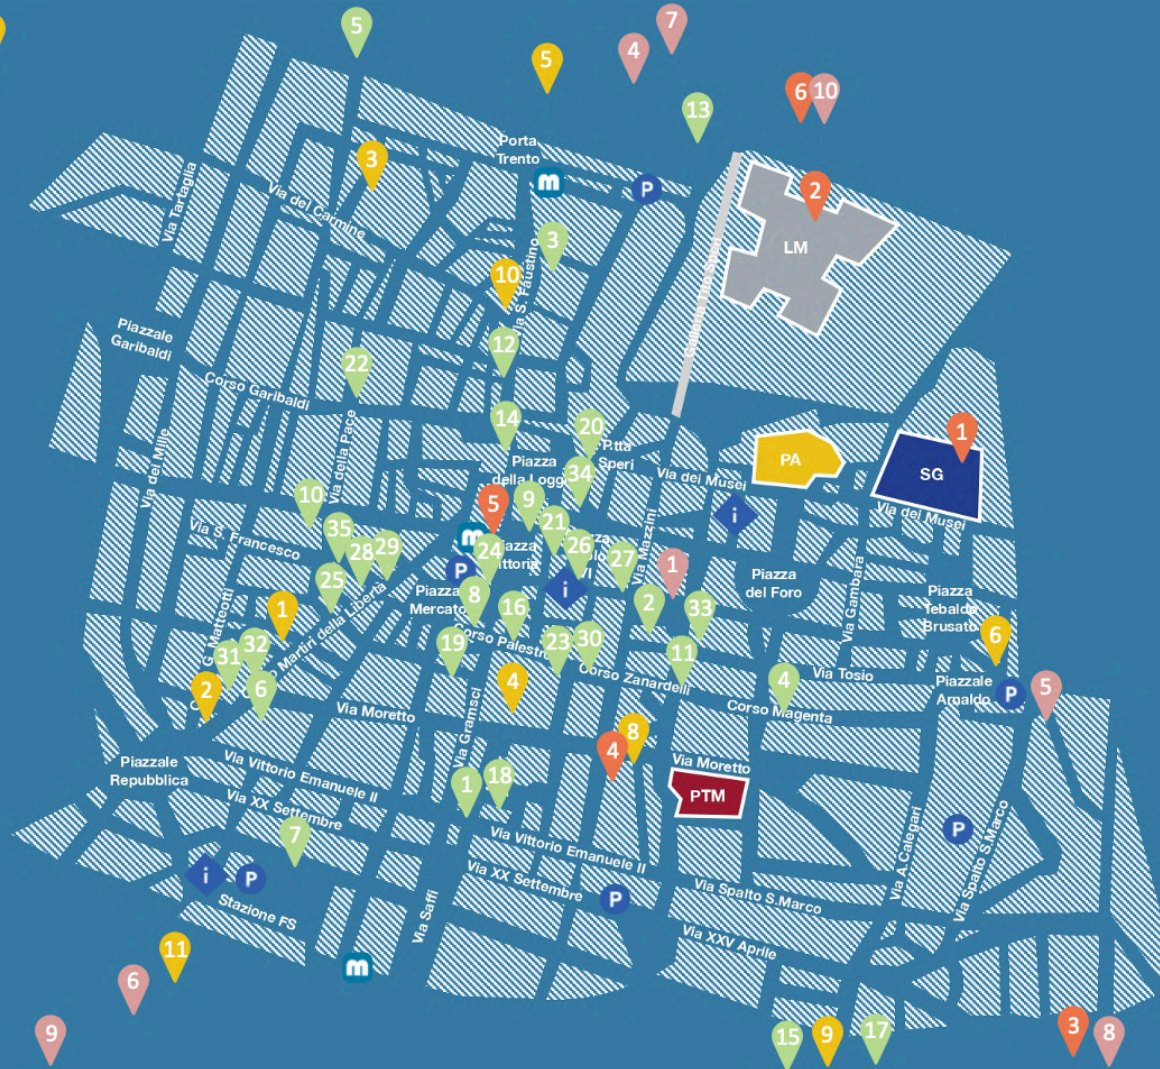

Mostre principali

- 1** MUSEO DI SANTA GIULIA
Via Musei 81/b
- 2** MUSEO DELLE ARMI "LUIGI MARZOLI"
Via del Castello 9
- 3** POLIAMBULANZA
Via Bissolati 57
- 4** MO.CA
Via Moretto 78
- 5** SPAZIO CONTEMPORANEA
Corsetto Sant'Agata 22
- 6** MUSEO CIVICO DI SCIENZE NATURALI
Via Antonio Federico Ozanam
- 7** MUSEO MILLE MIGLIA
Viale della Bornata 123
Sant'Eufemia della Fonte (BS)
- 8** BIBLIOTECA COMUNALE
DI VOBARNO
Piazza Marina Corradini 6
Vobarno (BS)
- 9** FONDAZIONE VITTORIO
LEONESIO
Via Palazzi 15
Puegnago del Garda, fraz. Mura (BS)

- 1 CARTOLIBRERIA DEL COMMERCIO
Via Luigi Einaudi 16
- 2 LIBRERIA PAOLINE
Via Gabriele Rosa 57
- 3 LA MATRICOLA
Via S.Faustino 64/b
- 4 LIBRACCIO
Corso Magenta 27/d
- 5 LIBRELMA
Via Montello 47/c
- 6 LIBRERIA FERRATA
Corso Martiri della Libertà 39
- 7 LIBRERIA LA FENICE
Via Solferino 10/a
- 8 MONDADORI BOOKSTORE
Corso Palestro 28
- 9 NUOVA LIBRERIA RINASCITA
Via della Posta 7
- 10 LIBRERIA PUNTO EINAUDI
Via della Pace 16/a
- 11 CASA DELL'OTTICA
Corso Magenta 7
- 12 OTTICA BUCCI
Via S.Faustino 1/g
- 13 OTTICA ROVETTA
Via Luigi Apollonio 15
- 14 OTTICA TODESCATO
Corsetto Sant'Agata 16/c
- 15 FARMACIA AUSTONI
Via Cremona 37
- 16 FARMACIA CENTRALE
Corso Palestro 2
- 17 FARMACIA DI VIA VOLTA
Via della Volta 5
- 18 FARMACIA GIÀ SPEDALI CIVICI
Via Luigi Einaudi 7/9
- 19 PROFUMERIA SILVANA
Contrada del Soncin Rotto 2
- 20 SO & SO
Via dei Musei 3
- 21 CARTOLERIA APOLLONIO
Via X Giornate 29
- 22 CASA DEL BOTTONE
Via delle Battaglie 8
- 23 COFFEE SHOP
Corso Giuseppe Zanardelli 26
- 24 POLLERIA F.LLI COLOSIO
Vicolo del Capriccio 2
- 25 OGGETTI PREZIOSI CRISELE
Corso Martiri della Libertà 24
- 26 CRONOS SAS
Galleria Duomo 1
- 27 FARMACIA SCHIAVO
Via Trieste 11
- 28 LAZZARONI PENNE
Corso Palestro 33/c
- 29 PAGANO
Corso Palestro 33
- 30 PASINI GIOIELLI
Corso Giuseppe Zanardelli 15/a