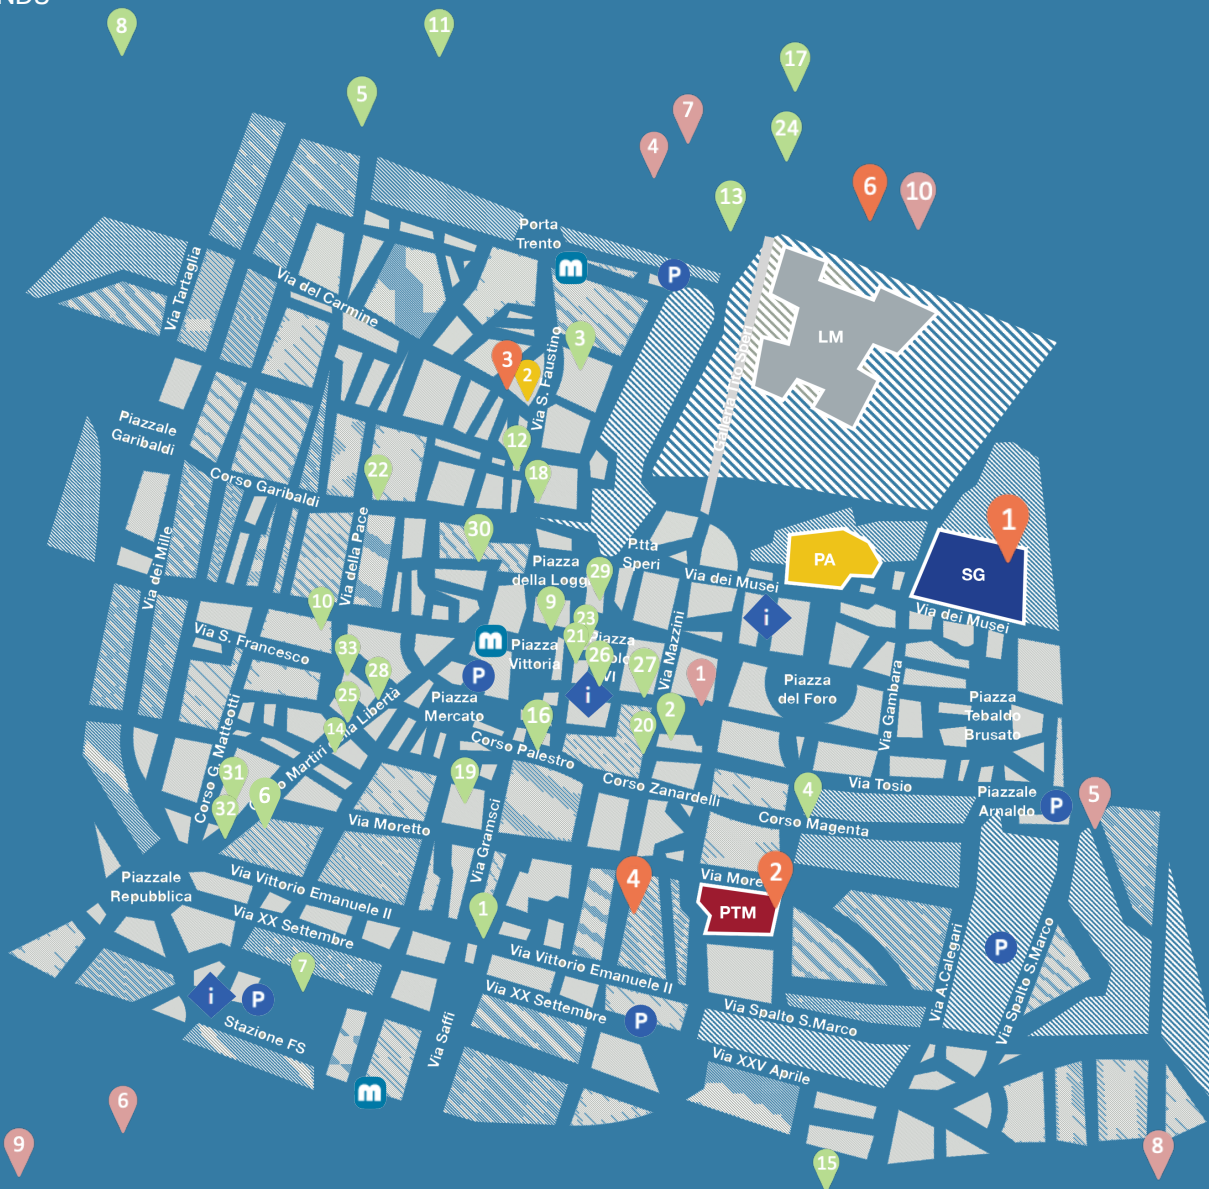

La mappa raccoglie le realtà bresciane che, a vario titolo, partecipano e sostengono il Brescia Photo Festival 2022 - Ritratto, attraverso iniziative culturali o supporto promozionale. Per approfondimenti sulle singole iniziative visitate il sito www.bresciaphotofestival.it nella sezione Brescia Photo FRIENDS

Mostre principali

- 1 **MUSEO DI SANTA GIULIA**
Via Musei 81/b
- 2 **PINACOTECA TOSIO MARTINENGO**
Piazza Moretto 4
- 3 **LABA**
Via Don Giacomo Vender 66
- 4 **MO.CA**
Via Moretto 78
- 5 **FONDAZIONE VITTORIO LEONESIO**
Via Palazzi 15
Puegnago del Garda, fraz. Mura (BS)
- 6 **MUSEO CIVICO DI SCIENZE NATURALI**
Via Antonio Federico Ozanam 4
- 7 **CORTE FRANCA, CANTINA GUIDO BERLUCCHI**
Pizza Duranti 4

1 CARTOLIBRERIA DEL
COMMERCIO
Via Luigi Einaudi 16

2 LIBRERIA PAOLINE
Via Gabriele Rosa 57

3 LA MATRICOLA
Via S.Faustino 64/b

4 LIBRACCIO
Corso Magenta 27/d

5 LIBRELMA
Via Montello 47/c

6 LIBRERIA FERRATA
Corso Martiri della Libertà 39

12 OTTICA BUCCI
Via S.Faustino 1/g

13 OTTICA ROVETTA
Via Luigi Apollonio 15

14 OTTICA AI MIRACOLI
Corso Martiri della Libertà, 17/a

15 FARMACIA AUSTONI
Via Cremona 37

16 FARMACIA CENTRALE
Corso Palestro 2